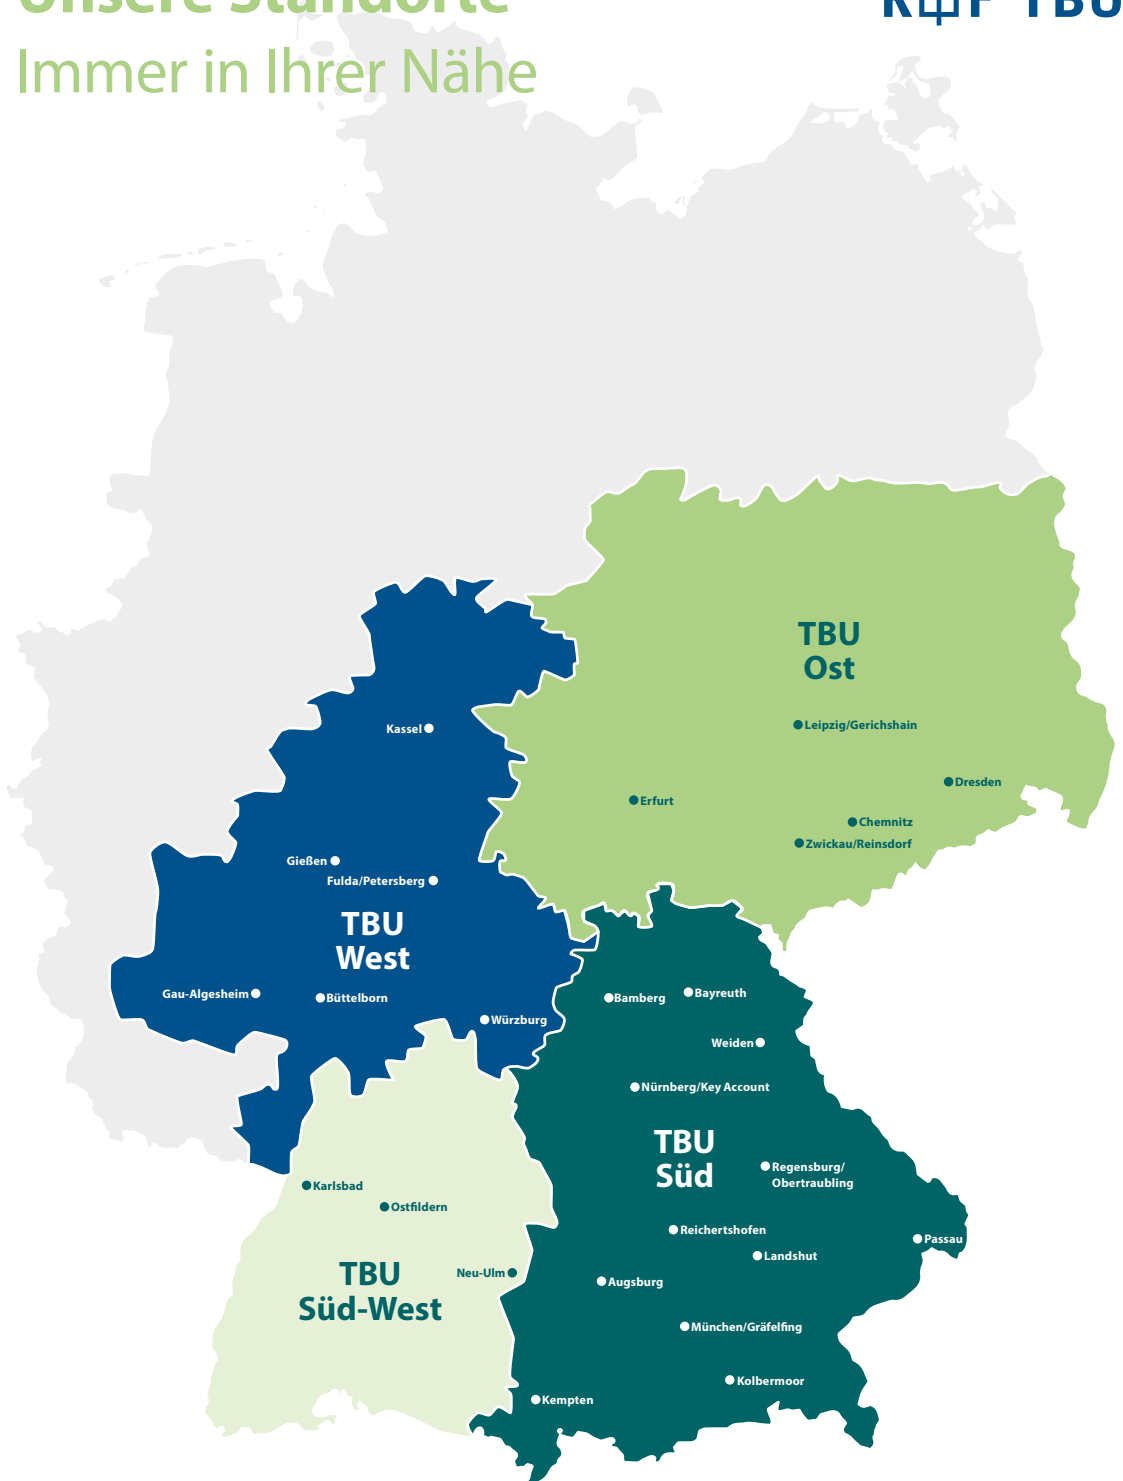

Unsere Standorte

Immer in Ihrer Nähe

REF TBU

R+F TBU

Standortliste

A

Augsburg

Stauffenbergstr. 5–9
86161 Augsburg
T +49 821 5902-957
F +49 821 5902-259